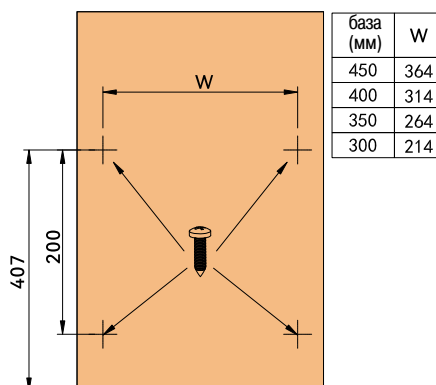

Артикул	Ширина базы	Ширина (мм)	Глубина (мм)	Высота (мм)
FRM1531.30	300	250	436	503
FRM1531.40	400	350		
FRM1531.45	450	400		

инструкция по монтажу

Бутылочница двухуровневая в базу 300 и 400 мм

Описание:

Двухуровневая корзина плавного закрывания

Материал: металл + закаленное стекло

Цвет: антрацит

Комплектация:

- 2-х ярусная корзина
- направляющие полного выдвижения
- шаблон

Артикул	Ширина базы	Ширина (мм)	Глубина (мм)	Высота (мм)
FRM1532.30	300	250	436	503
FRM1532.40	400	350		