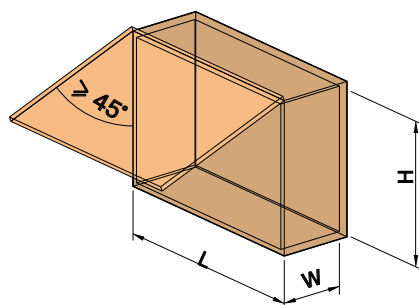

Полка Lift-up DANA в верхнюю базу

Описание:

Механизм в верхнюю базу
 Материал: металл + закаленное стекло
 Цвет: антрацит
 Нагрузка на механизм регулируется

Рекомендуемые петли: с углом открывания 110°

Артикул	Ширина базы (мм)	Ширина (мм)	Глубина (мм)	Высота (мм)
FRM1550.60	600	564	269	555
FRM1550.70	700	664		
FRM1550.80	800	764		
FRM1550.90	900	864		

Расстояние между нижней частью шкафа и препятствиями внизу должно составлять более 350 мм

Ширина базы, мм	600	800	900
L, мм	564-568	764-768	864-868
H, мм	560		

Для базы с откидным фасадом

W: Мин. 270 мм

Мин. угол открывания фасада 45°