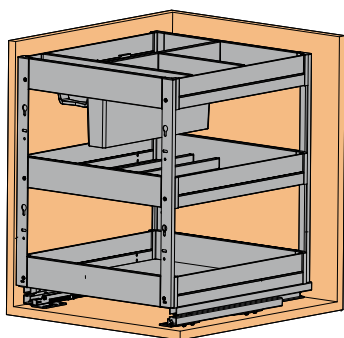

В комплект входят:

- 2-х ярусная корзина
- направляющие полного выдвижения

Артикул	Расположение направляющих	Ширина базы (мм)	Ширина (мм)	Глубина (мм)	Высота (мм)
FRM1530.15L	левое	150	106	470	503
FRM1530.15R	правое				
FRM1530.20L	левое	200	156	470	503
FRM1530.20R	правое				

Бутылочница в базу 300, 400 и 450 мм

Описание:

Трехуровневая корзина плавного закрывания
Материал: металл + закаленное стекло
Цвет: антрацит

Комплектация:

- 3-х ярусная корзина
- направляющие полного выдвигания
- шаблон

Артикул	Ширина базы	Ширина (мм)	Глубина (мм)	Высота (мм)
FRM1531.30	300	250	436	503
FRM1531.40	400	350		
FRM1531.45	450	400		

инструкция по монтажу

Бутылочница двухуровневая в базу 300 и 400 мм

Описание: