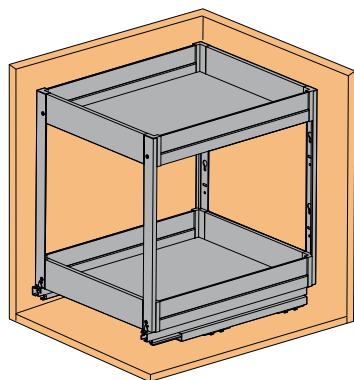

Артикул	Ширина базы	Ширина (мм)	Глубина (мм)	Высота (мм)
FRM1531.30	300	250	436	503
FRM1531.40	400	350		
FRM1531.45	450	400		

инструкция по монтажу

Бутылочница двухуровневая в базу 300 и 400 мм

Описание:

Двухуровневая корзина плавного закрывания

Материал: металл + закаленное стекло

Цвет: антрацит

Комплектация:

- 2-х ярусная корзина
- направляющие полного выдвижения
- шаблон

Артикул	Ширина базы	Ширина (мм)	Глубина (мм)	Высота (мм)
FRM1532.30	300	250	436	503
FRM1532.40	400	350		