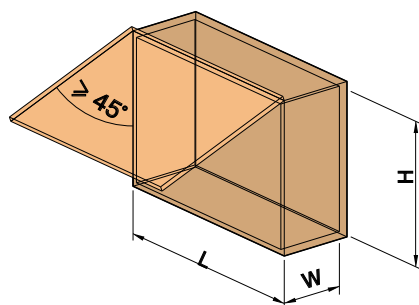

Расстояние между нижней частью шкафа и препятствиями внизу должно составлять более 350 мм

Ширина базы, мм	600	800	900
L, мм	564-568	764-768	864-868
H, мм	560		

Для базы с откидным фасадом

W: Мин. 270 мм

Мин. угол открывания фасада 45°