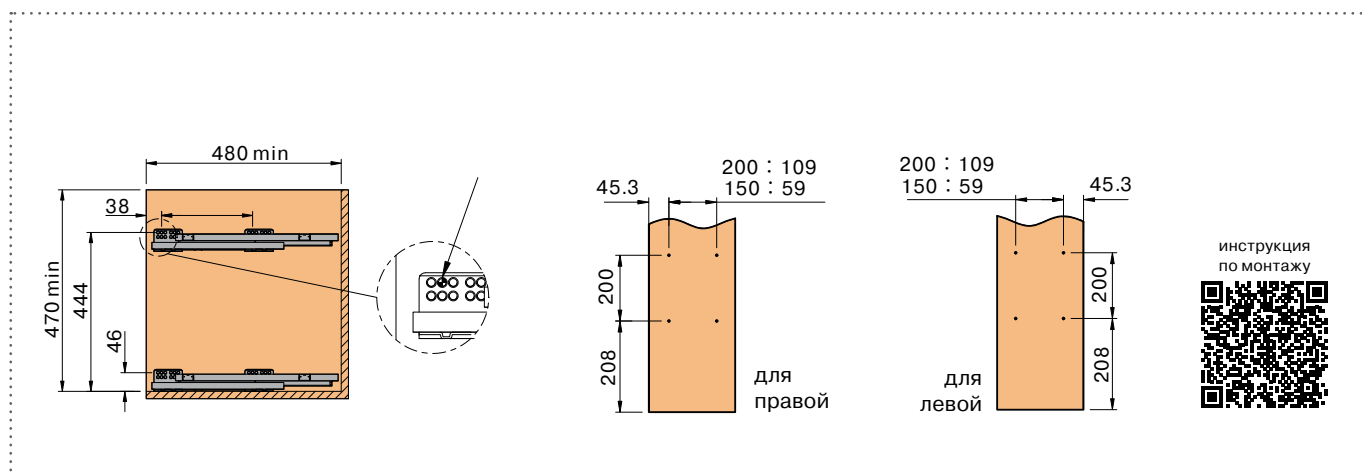

В комплект входят:

- 2-х ярусная корзина
- направляющие полного выдвижения

Артикул	Расположение направляющих	Ширина базы (мм)	Ширина (мм)	Глубина (мм)	Высота (мм)
FRM1530.15L	левое	150	106	470	503
FRM1530.15R	правое				
FRM1530.20L	левое	200	156	470	503
FRM1530.20R	правое				