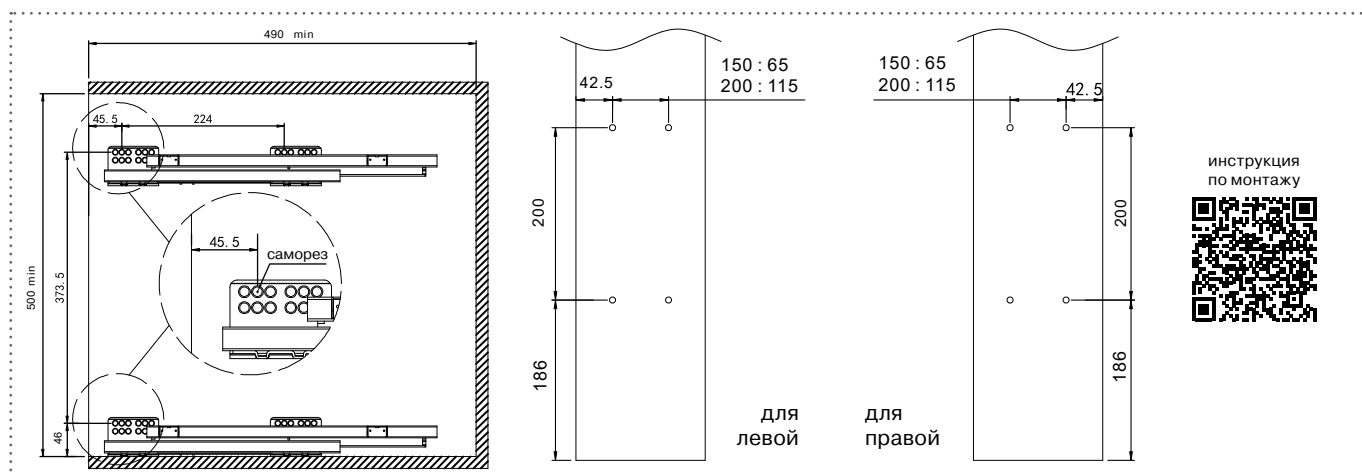

- 2-х ярусная корзина
- направляющие полного выдвижения

* Цвета в каталоге могут незначительно отличаться от реальных из-за особенностей цветопередачи при печати

Артикул	Расположение направляющих	Ширина базы (мм)	Ширина (мм)	Глубина (мм)	Высота (мм)
FRM1560.15L	левое	150	106	470	503
FRM1560.15R	правое				
FRM1560.20L	левое	200	156	470	503
FRM1560.20R	правое				