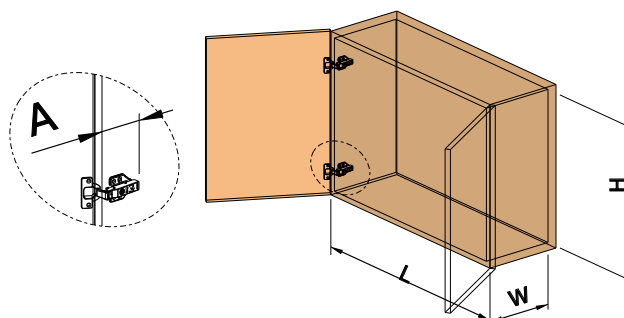

Для базы с распашными фасадами

W: Мин. A+270 мм