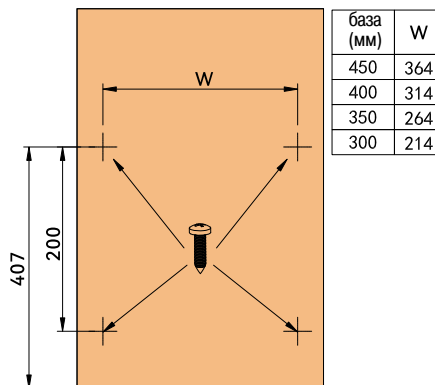

В комплект входят:

- 2-х ярусная корзина
- направляющие полного выдвижения

Артикул	Расположение направляющих	Ширина базы (мм)	Ширина (мм)	Глубина (мм)	Высота (мм)
FRM1530.15L	левое	150	106	470	503
FRM1530.15R	правое				
FRM1530.20L	левое	200	156	470	503
FRM1530.20R	правое				

Артикул	Ширина базы	Ширина (мм)	Глубина (мм)	Высота (мм)
FRM1531.30	300	250	436	503
FRM1531.40	400	350		
FRM1531.45	450	400		

инструкция по монтажу

Бутылочница двухуровневая в базу 300 и 400 мм

Описание: